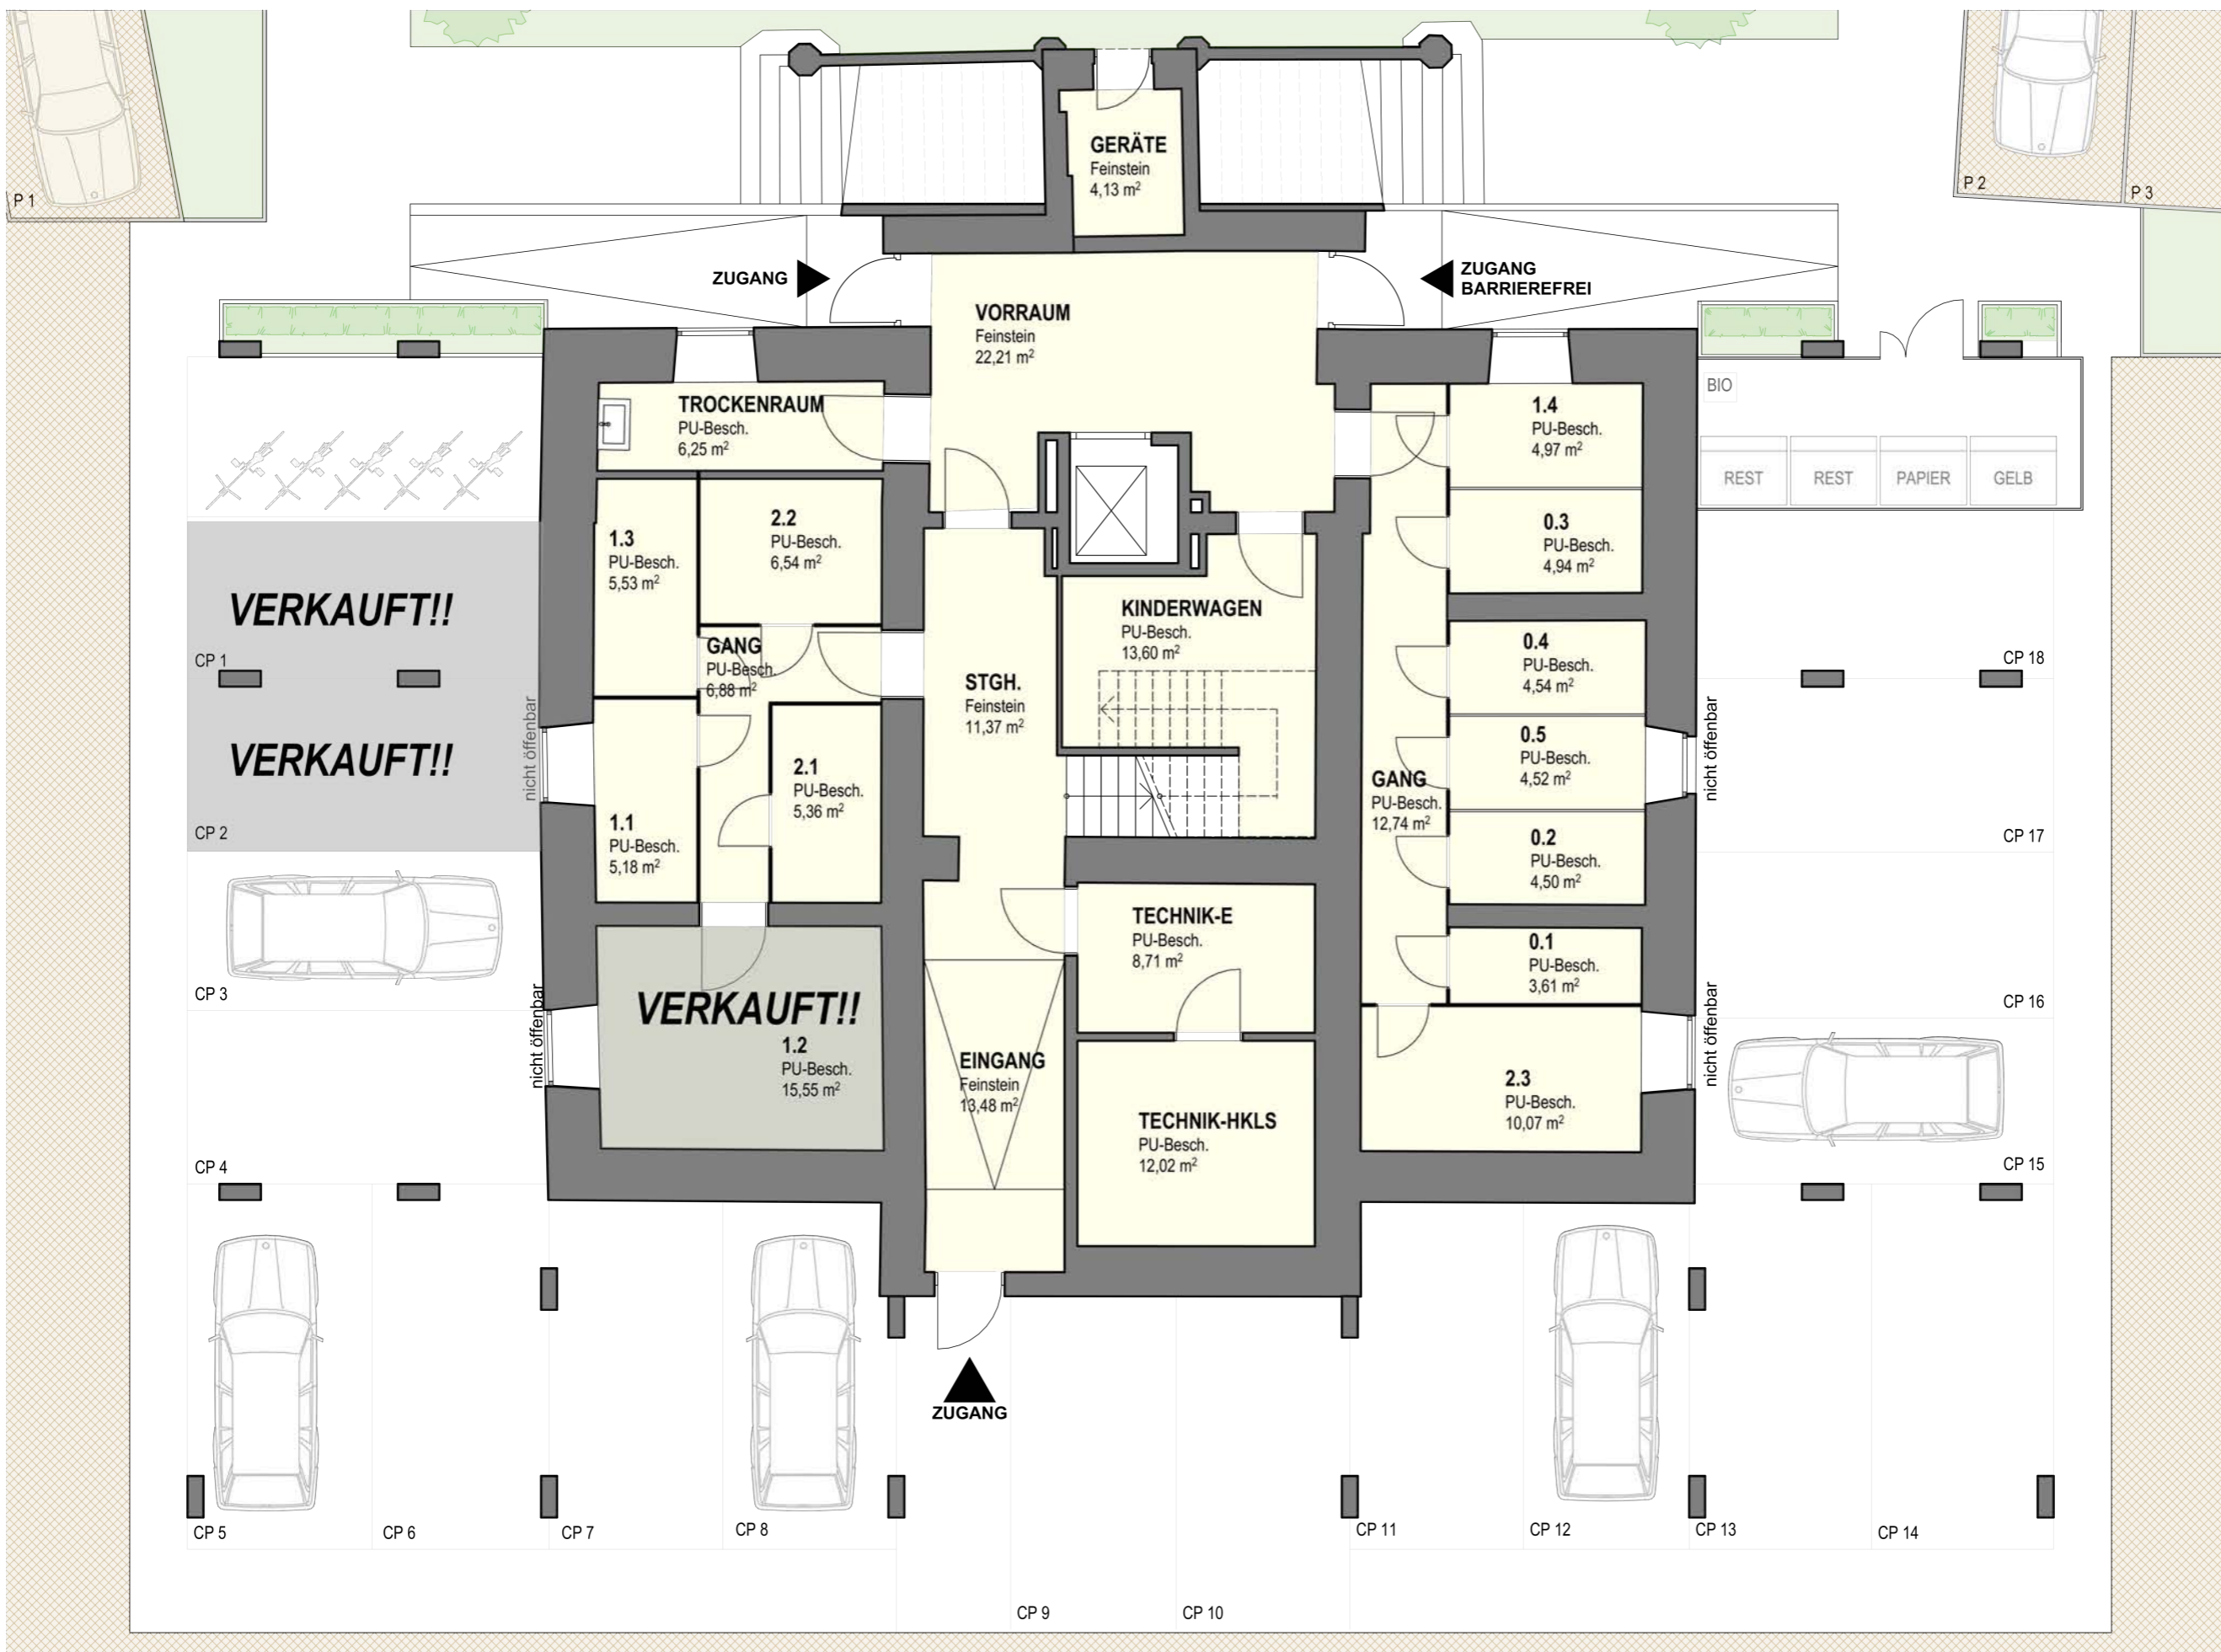

**Villa Herzfeld
Übersicht**

Souterrain **1:100**

BRANDL SEIT 1867
AUF VERTRAUEN GEBAUT
BRANDL Bau GmbH Franz-Scherrer-Straße 8-7 A-8350 Grobhl
www.brandl-bau.at 06132-300