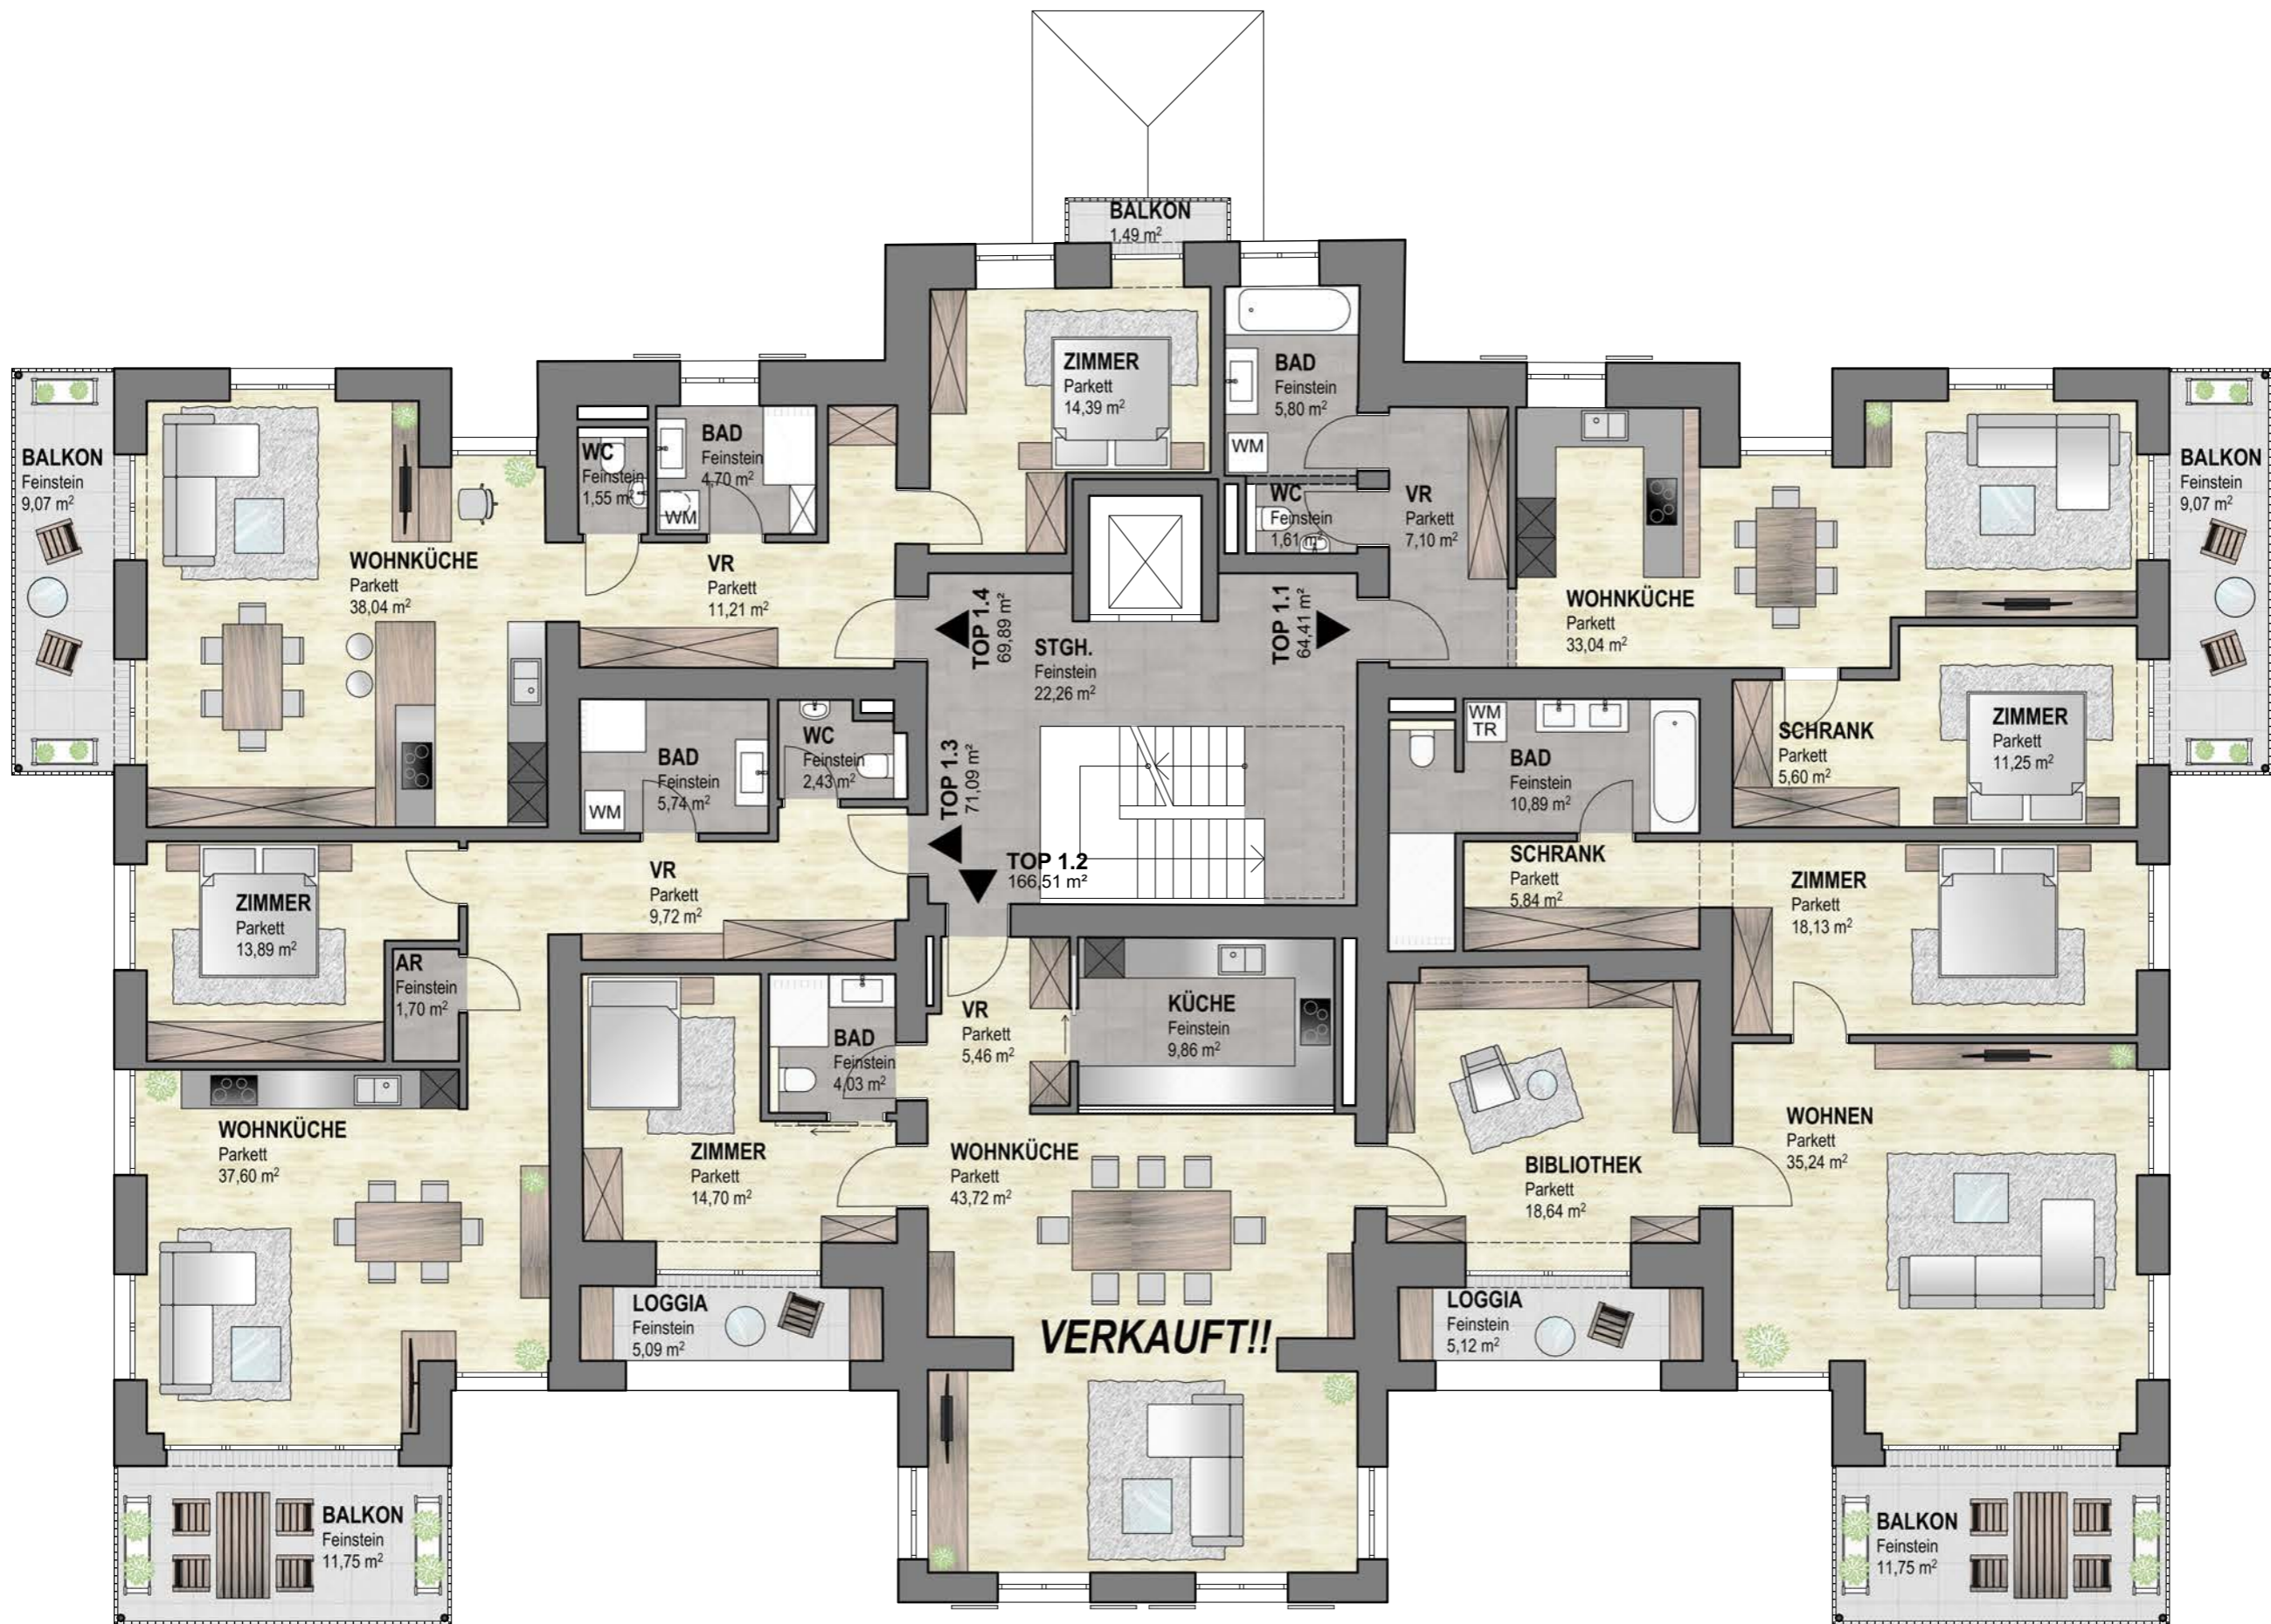

**Villa Herzfeld
Übersicht**

KM am 19.06.2024 Erf. Nr.: 220173p
PIBRANGL - BMO Villa Herzfeld Weingstraße - 220173/Verkaufplan Villa Herzfeld.jn

Obergeschoß **1:100**

BRANDL SEIT 1867
AUF VERTRAUEN GEBAUT
BRANDL Bau GmbH Franz-Schinnerer-Straße 8-7 A-8350 Strobl
www.brandl-bau.at 06132-300